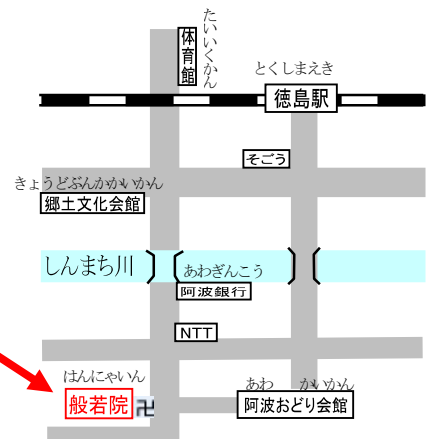

俳句交流会の内容 Program

1. 俳句の決まりを知ろう Let's study some rules of Haiku.
   - 俳句を作るまえに、俳句の決まりや作り方を学びましょう
2. 俳句を作ろう Let's create a Haiku poem.
   - お寺の庭を散策しながら、JTM スタッフといっしょに俳句を作りましょう。
     Let's try creating your own Haiku walking in the precincts of the temple. JTM staffs will help you compose a Haiku.
   - 俳句ができたらお茶とお菓子でほっと一息
     When you finish composing your own Haiku, please take a rest having tea and sweets.
3. 俳句を味わおう Let's appreciate Haiku poems.
   - 参加者が作った俳句を発表。好きな俳句を選びます。誰の俳句が選ばれるかな？
     Choose your favorite Haiku poem. Whose Haiku becomes the first prize?